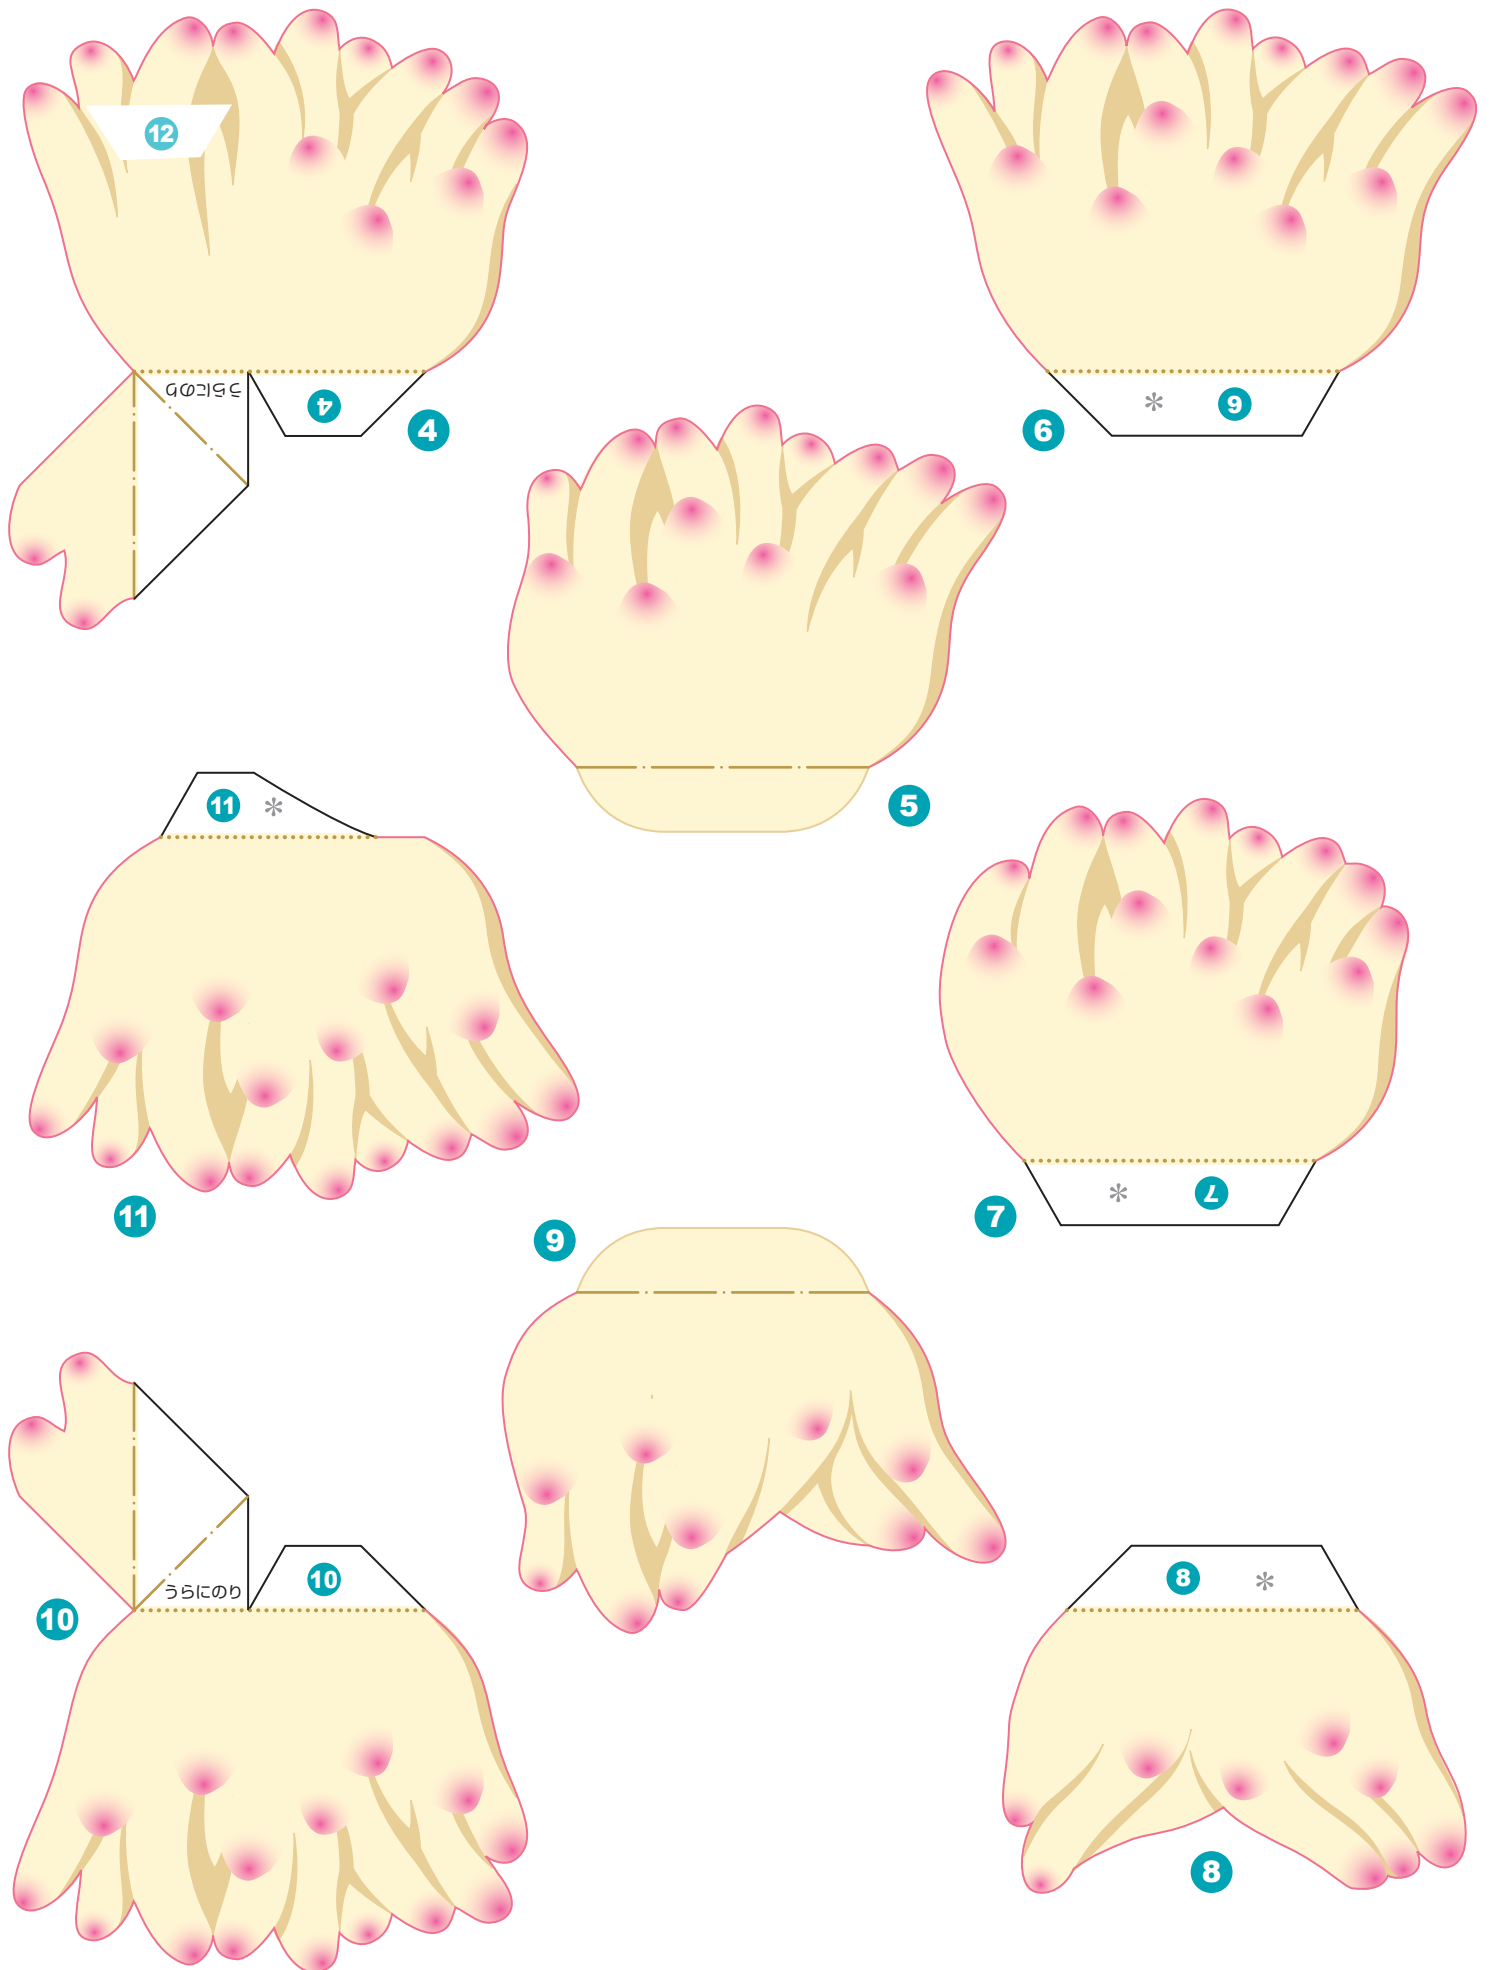

ポップアップカードを作ろう! カクレクマノミ (図鑑)

カクレクマノミのポップアップカードだよ。
イソギンチャクと共生している様子がわかるので
勉強になるよ。がんばって作ってみてね!

ごとうけい先生の ペーパークラフト教室

ポップアップ 02

カクレクマノミ *Amphiprion ocellaris*

ほとんが いる からだ しる いる 帯が 3 本入っているよ。 魚んはい
 細長いオレンジ色の体に白色の帯が3本入っているよ。
 水深 1~20m のサンゴ礁でハタゴインギンチャクと共生して、
 インギンチャクから遠く離れることはないんだ。
 奄美大島以南、西部太平洋に生息しているよ。