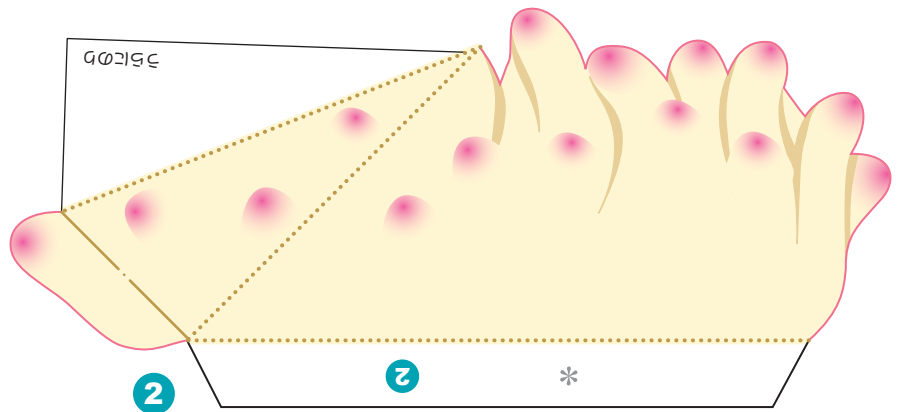

ポップアップカードを作ろう! カクレクマノミ (図鑑)

カクレクマノミのポップアップカードだよ。
イソギンチャクと共生している様子がわかるので
勉強になるよ。がんばって作ってみてね!

ごとうけい先生の ペーパークラフト教室

ポップアップ 02

カクレクマノミ *Amphiprion ocellaris*

ほとんが いる からだ しる いる 帯が 3 本入っているよ。 魚んはい
 細長いオレンジ色の体に白色の帯が3本入っているよ。
 水深 1~20m のサンゴ礁でハタゴインギンチャクと共生して、
 インギンチャクから遠く離れることはないんだ。
 奄美大島以南、西部太平洋に生息しているよ。