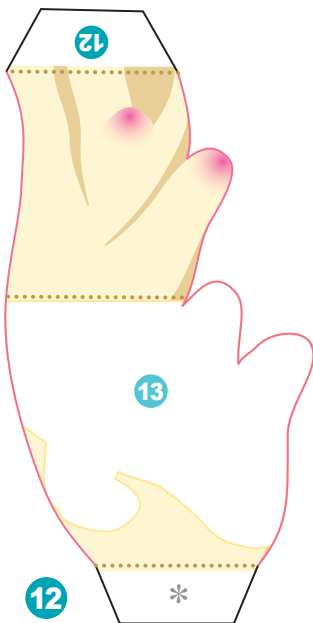

ポップアップカードを作ろう! カクレクマノミ (図鑑)

カクレクマノミのポップアップカードだよ。
イソギンチャクと共生している様子がわかるので
勉強になるよ。がんばって作ってみてね!

ごとうけい先生の ペーパークラフト教室

ポップアップ 02

カクレクマノミ *Amphiprion ocellaris*

ほとんが いる からだ しる いる 帯が 3 本入っているよ。 魚んはい
 細長いオレンジ色の体に白色の帯が3本入っているよ。
 水深 1~20m のサンゴ礁でハタゴインギンチャクと共生して、
 インギンチャクから遠く離れることはないんだ。
 奄美大島以南、西部太平洋に生息しているよ。