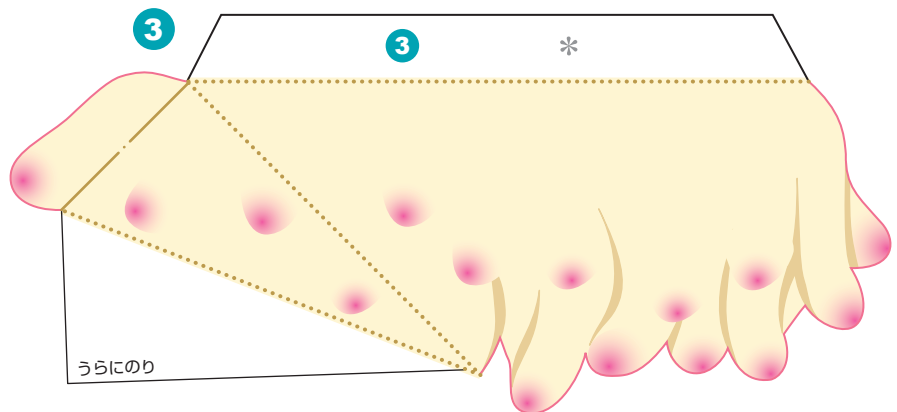

ポップアップカードを作ろう! カクレクマノミ (図鑑)

カクレクマノミのポップアップカードだよ。
イソギンチャクと共生している様子がわかるので
勉強になるよ。がんばって作ってみてね!

ごとうけい先生の ペーパークラフト教室

ポップアップ 02

カクレクマノミ *Amphiprion ocellaris*

ほとんが いる からだ しる いる 帯が 3 本入っているよ。 魚んはい
 細長いオレンジ色の体に白色の帯が3本入っているよ。
 水深 1~20m のサンゴ礁でハタゴインギンチャクと共生して、
 インギンチャクから遠く離れることはないんだ。
 奄美大島以南、西部太平洋に生息しているよ。