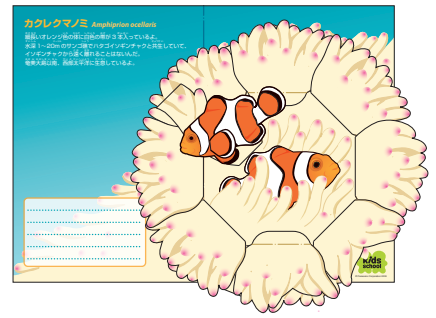

ポップアップカードを作ろう! カクレクマノミ (図鑑)

カクレクマノミのポップアップカードだよ。
イソギンチャクと共生している様子がわかるので
勉強になるよ。がんばって作ってみてね!

ごとうけい先生の ペーパークラフト教室

ポップアップ 02

カクレクマノミ *Amphiprion ocellaris*

ほとんが いる からだ しる いる 帯が 3 本入っているよ。 魚んはい
 細長いオレンジ色の体に白色の帯が3本入っているよ。
 水深 1~20m のサンゴ礁でハタゴインギンチャクと共生して、
 インギンチャクから遠く離れることはないんだ。
 奄美大島以南、西部太平洋に生息しているよ。