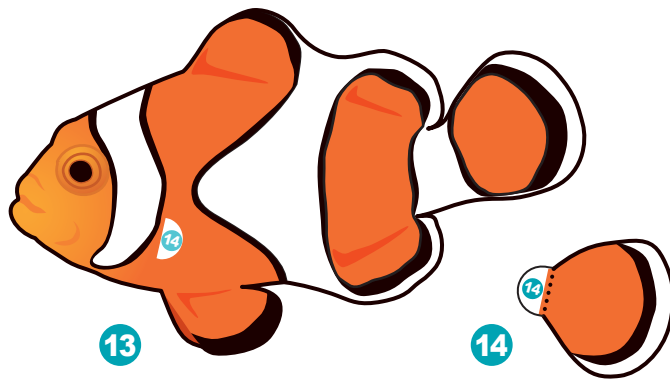

ポップアップカードを作ろう! カクレクマノミ (図鑑)

カクレクマノミのポップアップカードだよ。
イソギンチャクと共生している様子がわかるので
勉強になるよ。がんばって作ってみてね!

ごとうけい先生の ペーパークラフト教室

ポップアップ 02

カクレクマノミ *Amphiprion ocellaris*

ほとんが いる からだ しる いる 帯が 3 本入っているよ。 魚んはい
 細長いオレンジ色の体に白色の帯が3本入っているよ。
 水深 1~20m のサンゴ礁でハタゴインギンチャクと共生して、
 インギンチャクから遠く離れることはないんだ。
 奄美大島以南、西部太平洋に生息しているよ。